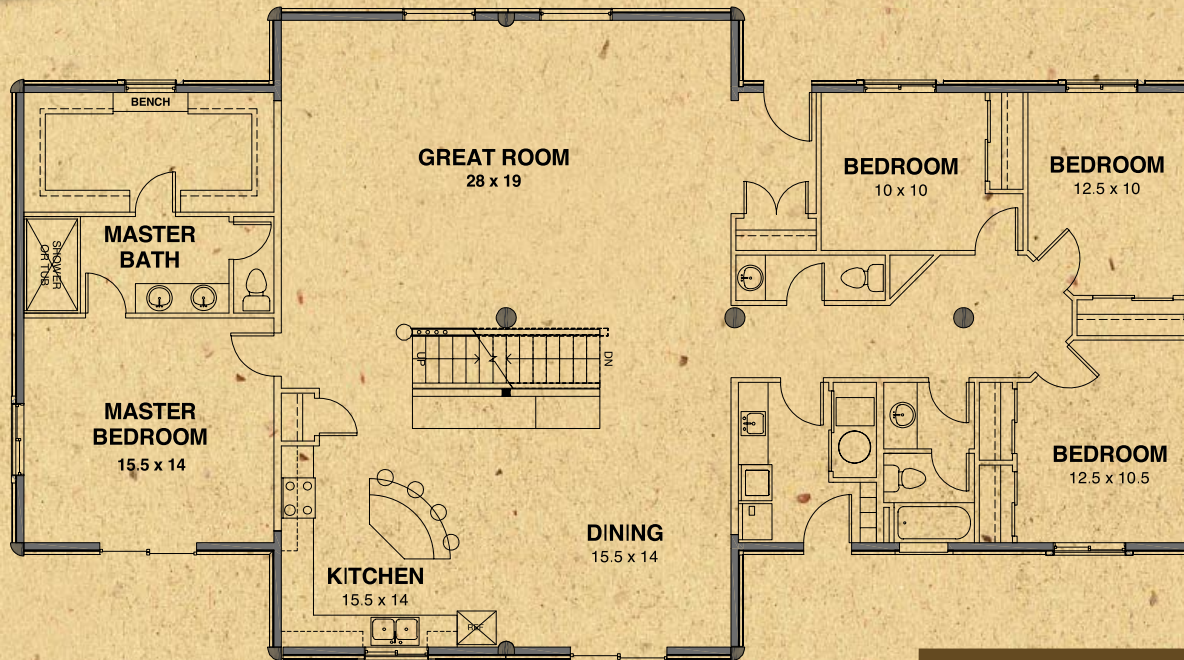

# Caribou Series

Caribou 2

## Caribou 2

Main Level Area	2450 sq. ft.
Loft & Storage	552 sq. ft.
Total Living Area	3002 sq. ft.

Available Wall Options shown

[www.whispercreekloghomes.com](http://www.whispercreekloghomes.com)