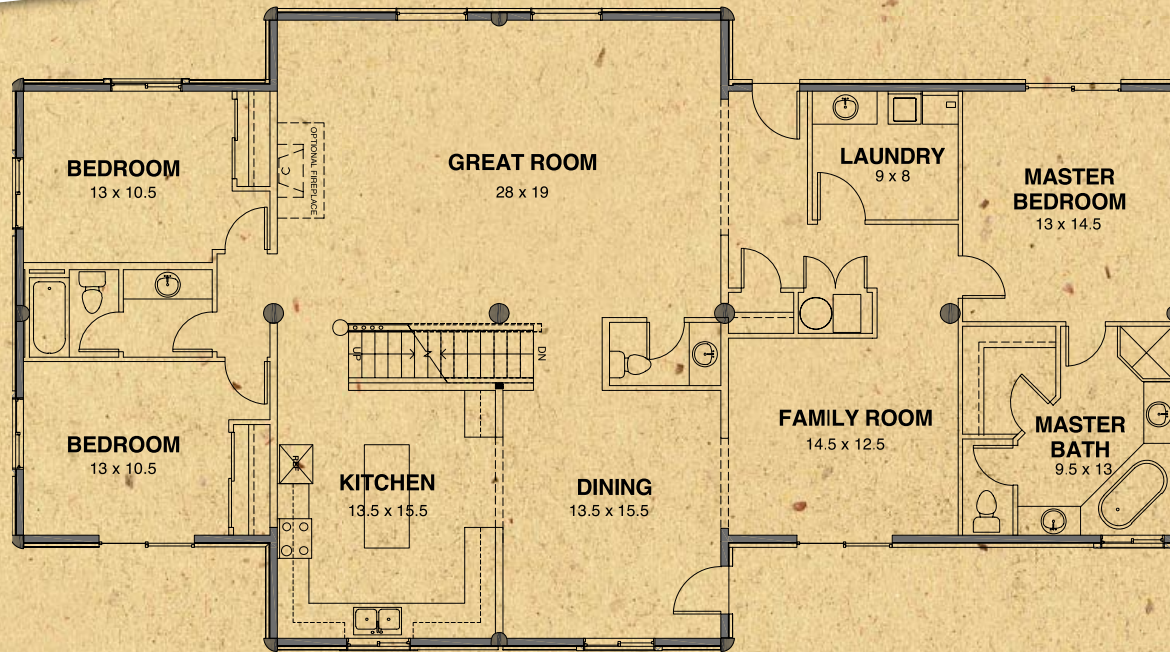

# Caribou Series

Caribou 4

## Caribou 4

Main Level Area	2450 sq. ft.
Loft & Storage	552 sq. ft.
Total Living Area	3002 sq. ft.

Available Wall Options shown

[www.whispercreekloghomes.com](http://www.whispercreekloghomes.com)