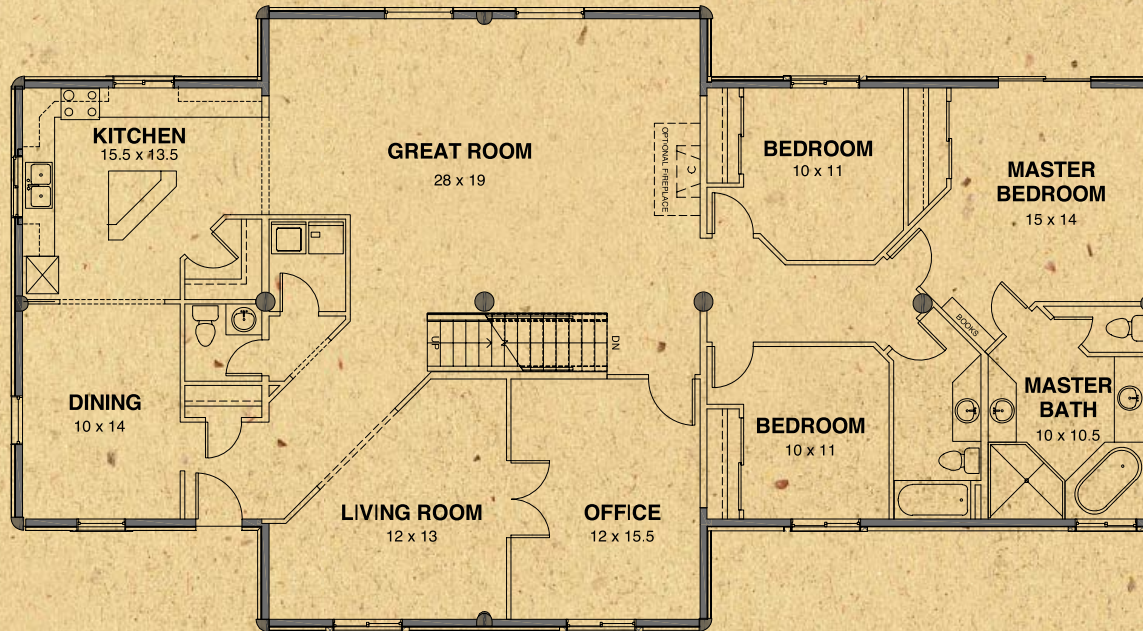

# Caribou Series

Caribou 5

Caribou 5	
Main Level Area	2450 sq. ft.
Loft & Storage	552 sq. ft.
Total Living Area	3002 sq. ft.

Available Wall Options shown

[www.whispercreekloghomes.com](http://www.whispercreekloghomes.com)