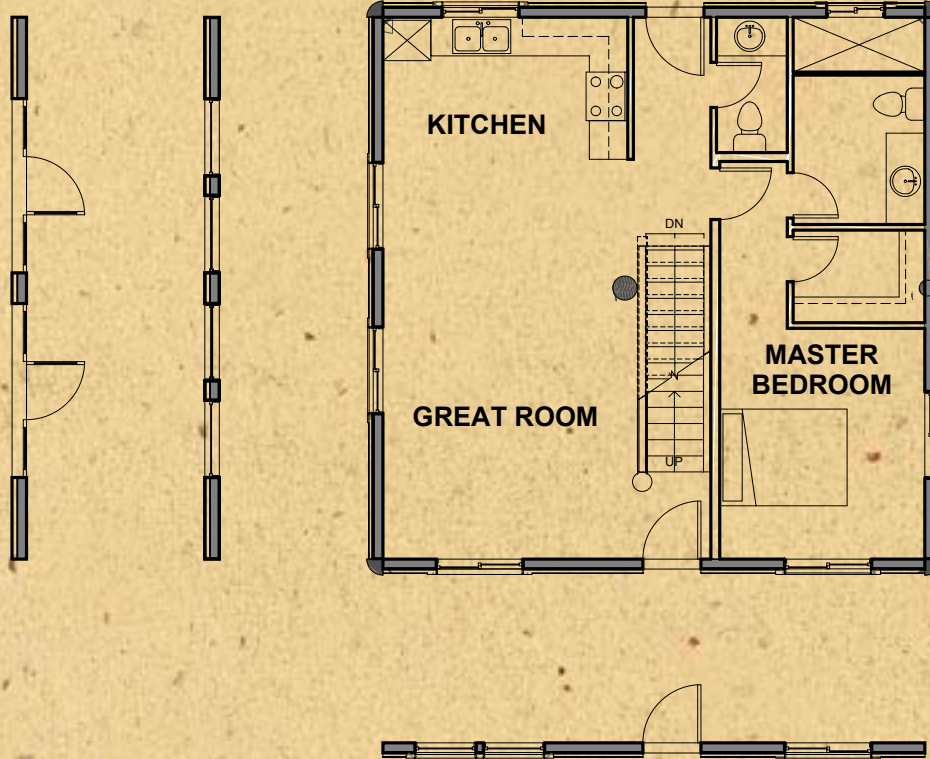

# Fox Hollow Series

Fox Hollow 2

## Fox Hollow 2

Main Level Area	840 sq. ft.
Loft & Storage	392 sq. ft.
<b>Total Living Area</b>	<b>1289 sq. ft.</b>

Available Wall Options shown

[www.whispercreekloghomes.com](http://www.whispercreekloghomes.com)