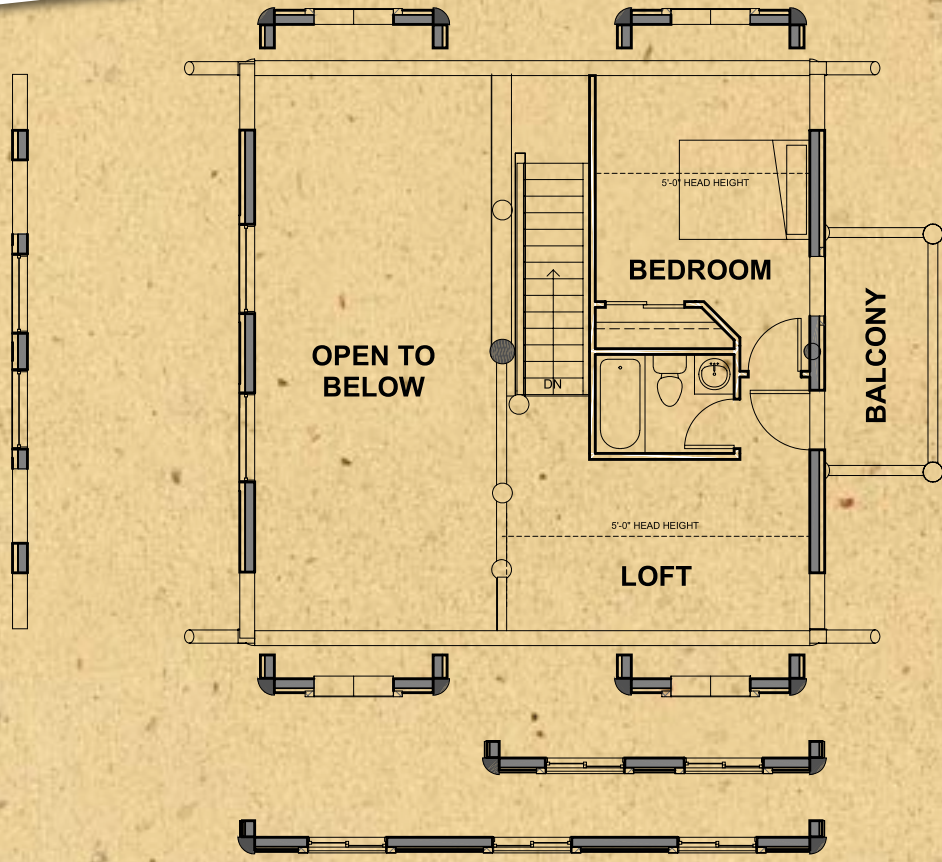

# Fox Hollow Series

Fox Hollow Loft 4

Fox Hollow Loft 4	
Main Level Area	840 sq. ft.
Loft & Storage	392 sq. ft.
<b>Total Living Area</b>	<b>1289 sq. ft.</b>

Available Wall Options shown

[www.whispercreekloghomes.com](http://www.whispercreekloghomes.com)