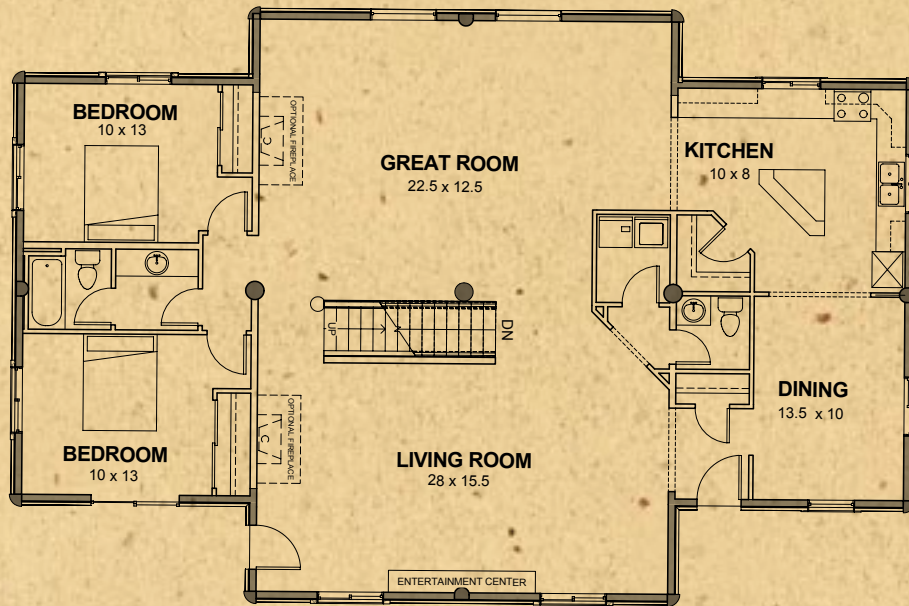

## Grizzly 2

Main Level Area	2088 sq. ft.
Loft & Storage	552 sq. ft.
Total Living Area	2640 sq. ft.

Available Wall Options shown

[www.whispercreekloghomes.com](http://www.whispercreekloghomes.com)