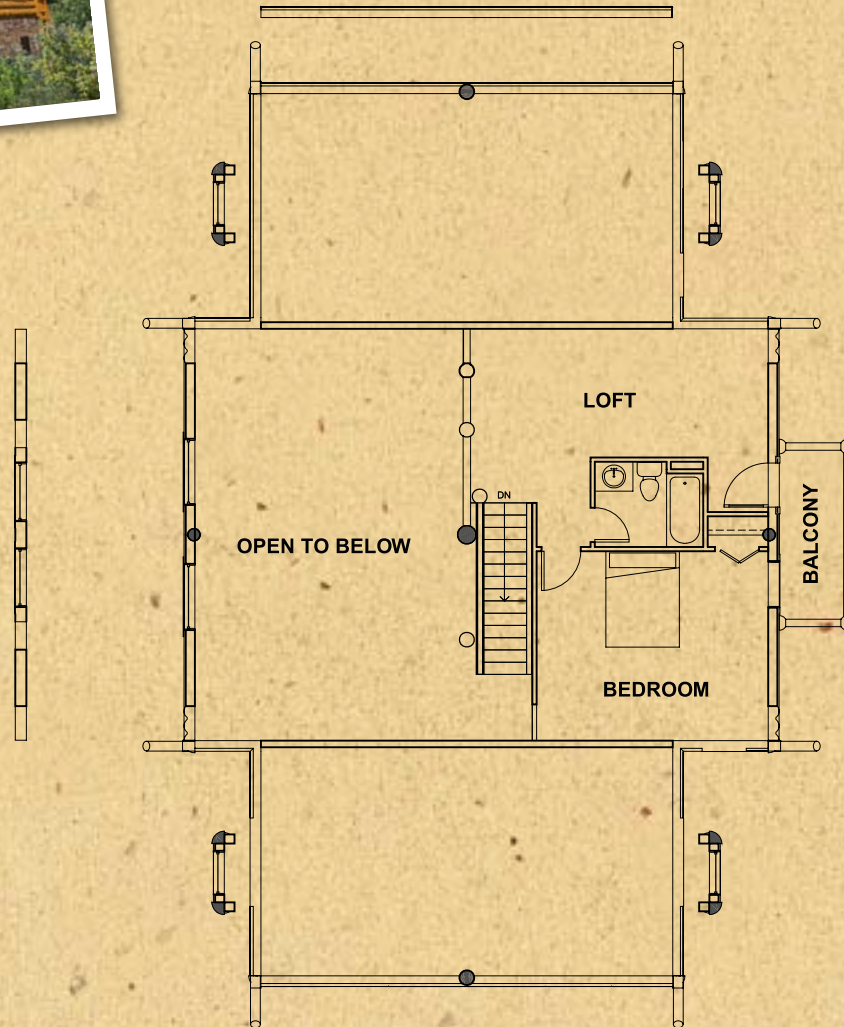

# Grizzly Series

Grizzly Loft 3

## Grizzly Loft 3

Main Level Area	2088 sq. ft.
Loft & Storage	552 sq. ft.
Total Living Area	2640 sq. ft.

Available Wall Options shown

[www.whispercreekloghomes.com](http://www.whispercreekloghomes.com)