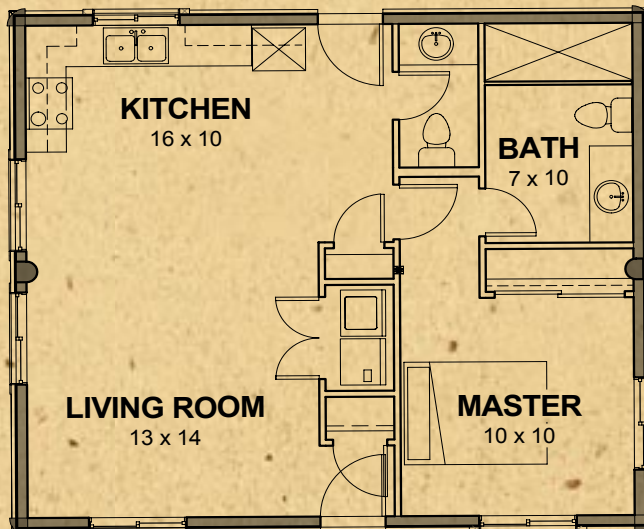

## Heartland 2

Total Living Area

725 sq. ft.

Available Wall Option Shown

[www.whispercreekloghomes.com](http://www.whispercreekloghomes.com)