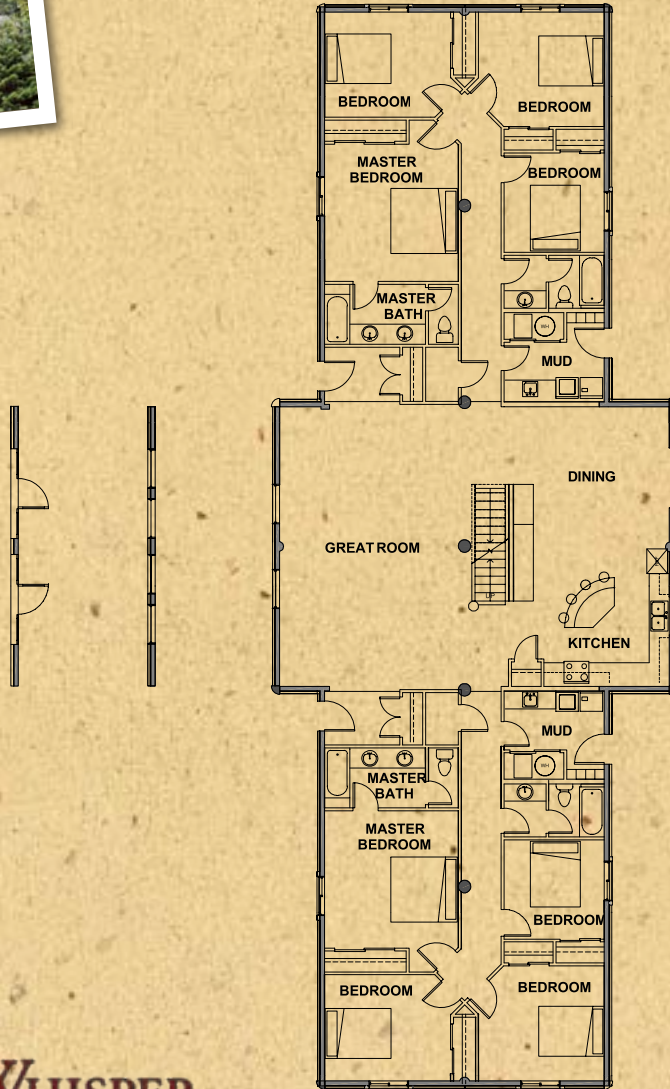

## Kodiak 1

Main Level Area	3480 sq. ft.
Loft & Storage	2872 sq. ft.
<b>Total Living Area</b>	<b>6352 sq. ft.</b>

Available Wall Options shown

[www.whispercreekloghomes.com](http://www.whispercreekloghomes.com)