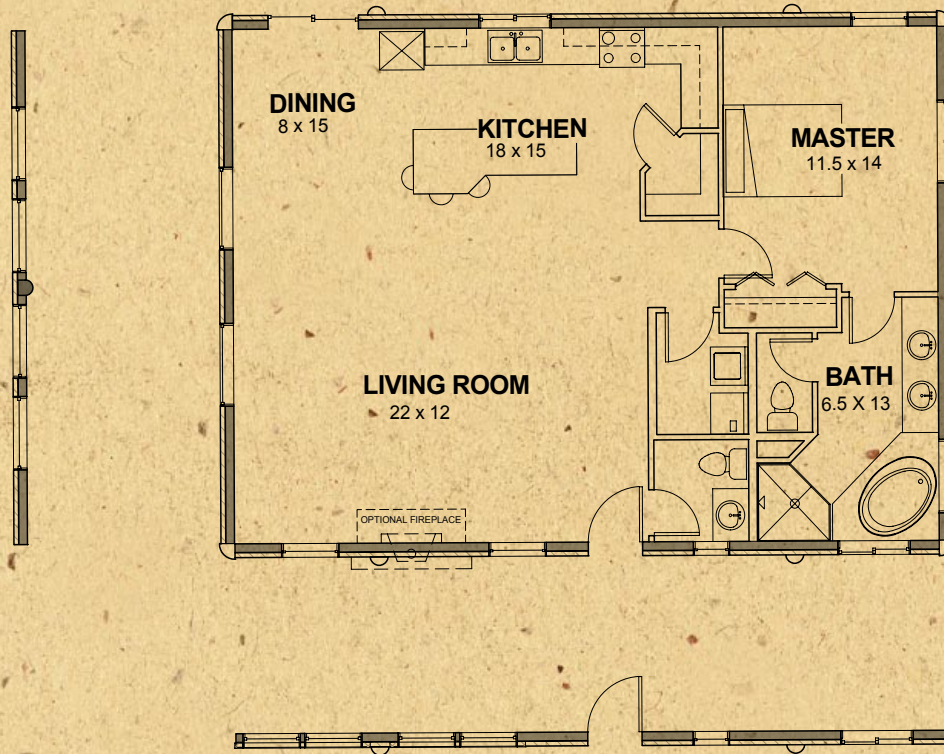

# Riverwood Series

Riverwood 1

**Riverwood 1**

<b>Total Living Area</b>	<b>1160 sq. ft.</b>
--------------------------	---------------------

Available Wall Options shown

[www.whispercreekloghomes.com](http://www.whispercreekloghomes.com)