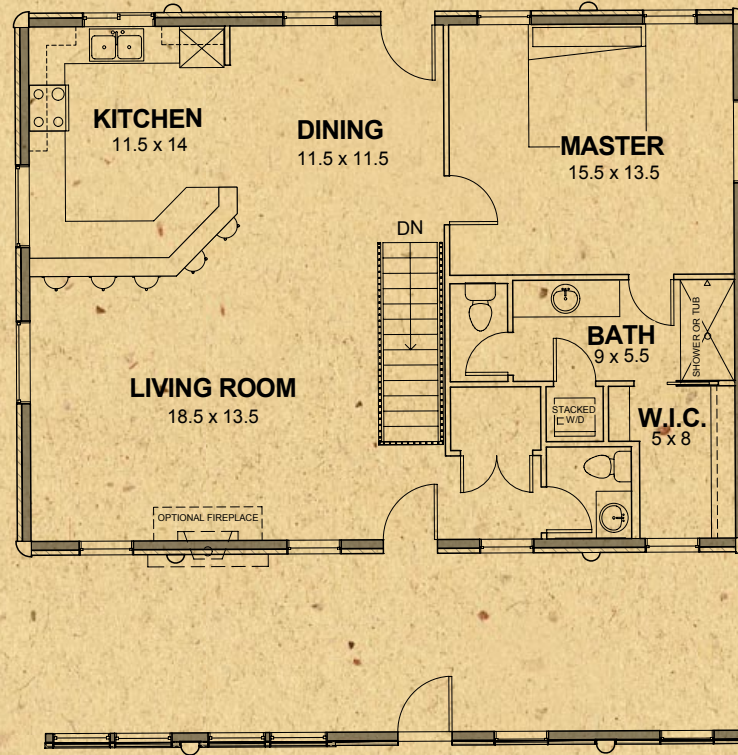

Riverwood Series

Riverwood 2

Riverwood 2

Total Living Area	1160 sq. ft.
--------------------------	---------------------

Available Wall Options shown

www.whispercreekloghomes.com