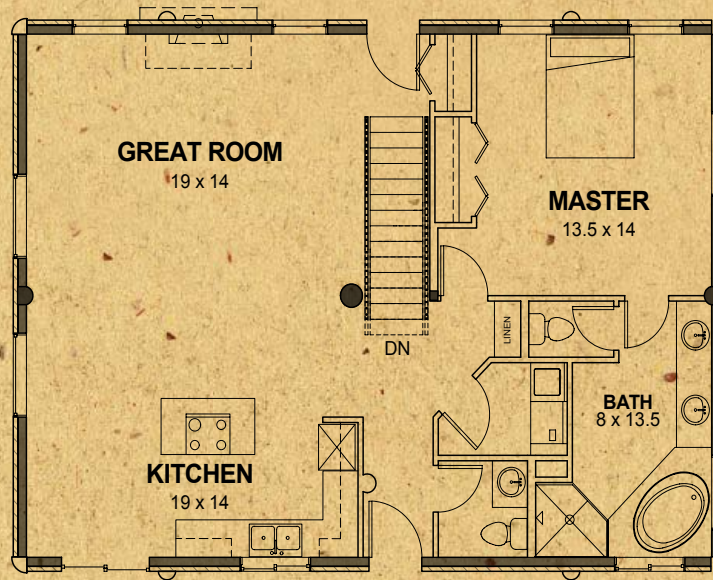

Riverwood Series

Riverwood 3

Riverwood 3

Total Living Area

1160 sq. ft.

Available Wall Options shown

**WHISPER
CREEK** LOG HOMES

www.whispercreekloghomes.com