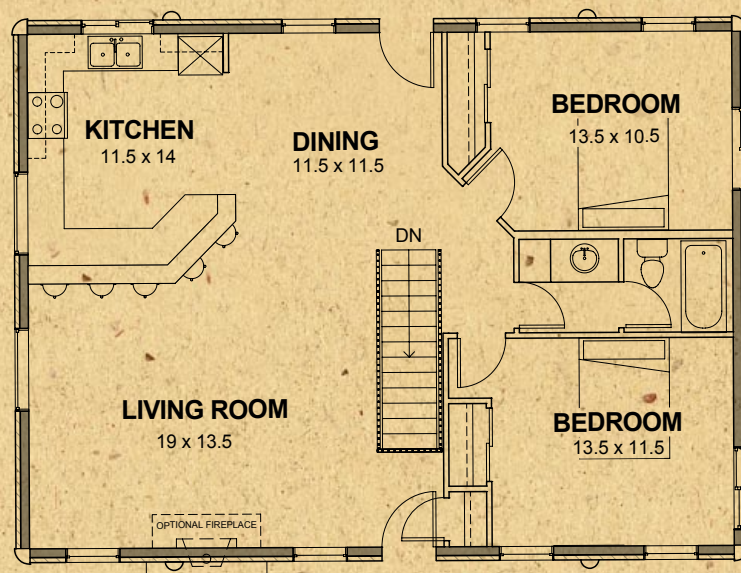

Riverwood Series

Riverwood 4

Riverwood 4

Total Living Area

1160 sq. ft.

**WHISPER
CREEK** LOG HOMES

www.whispercreekloghomes.com