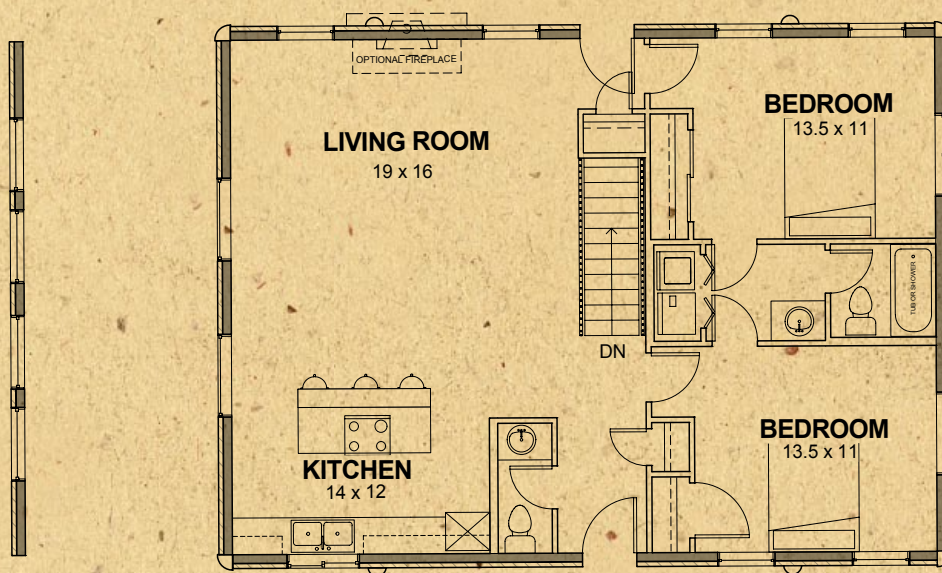

Riverwood Series

Riverwood 5

Riverwood 5

Total Living Area

1160 sq. ft.

Available Wall Options shown

www.whispercreekloghomes.com