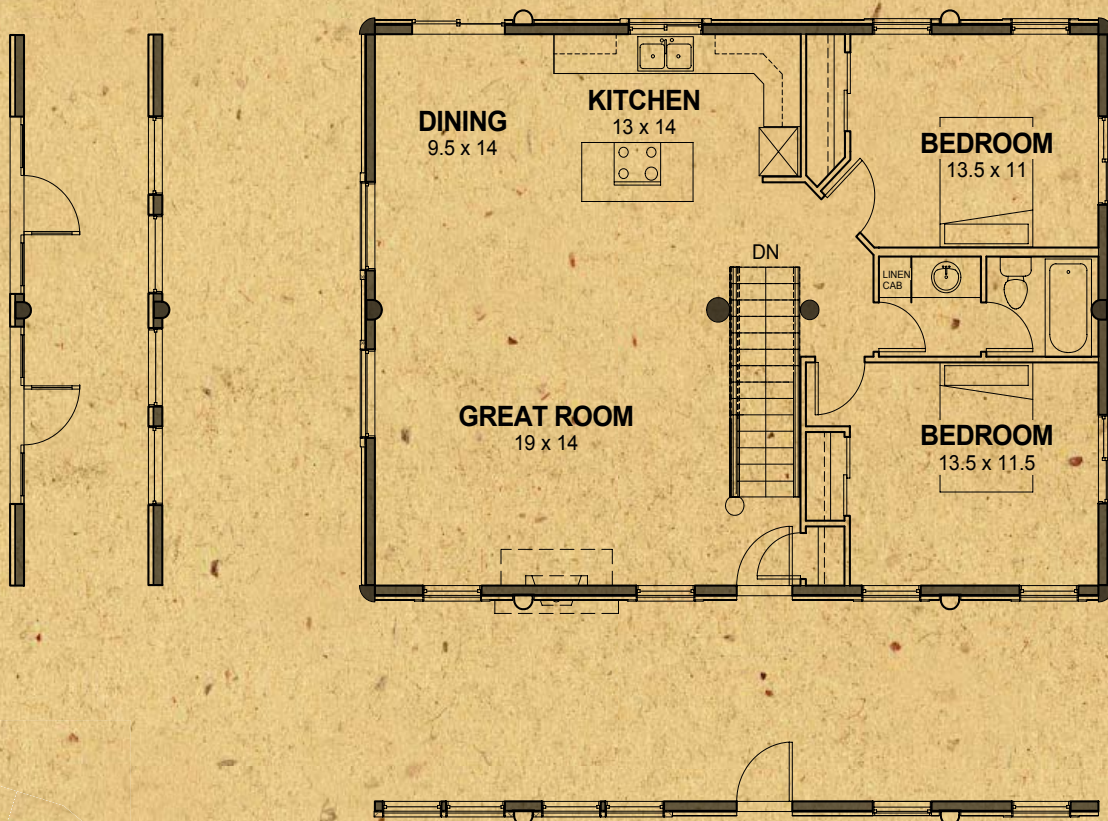

Riverwood Series

Riverwood 6

Riverwood 6

Total Living Area 1160 sq. ft.

Available Wall Options shown

WHISPER
CREEK LOG HOMES

www.whispercreekloghomes.com