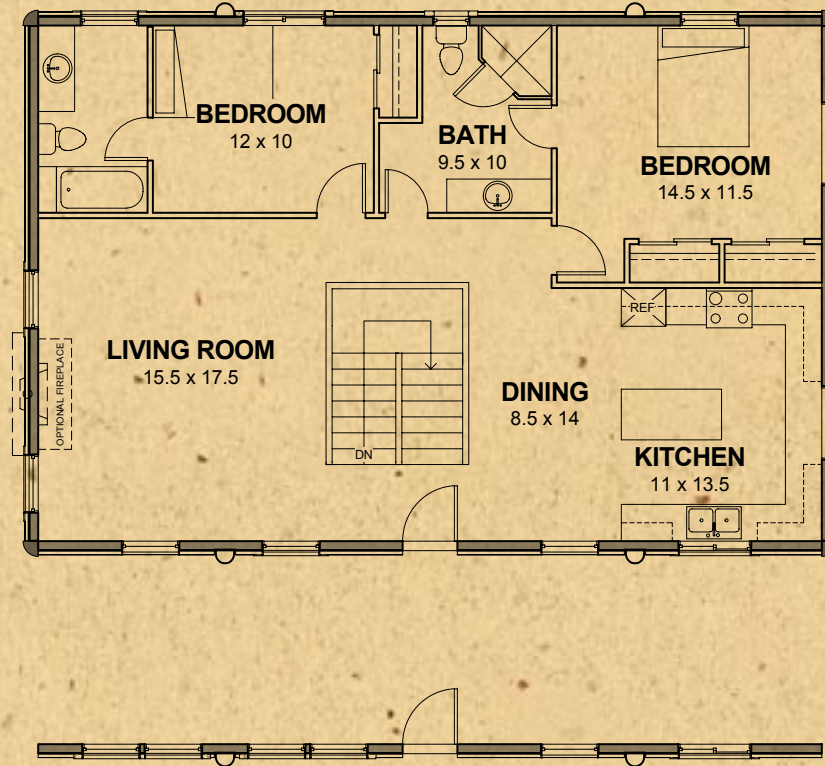

Sundance Series

Sundance 2

Sundance 2

Total Living Area	1276 sq. ft.
--------------------------	---------------------

Available Wall Options shown

www.whispercreekloghomes.com