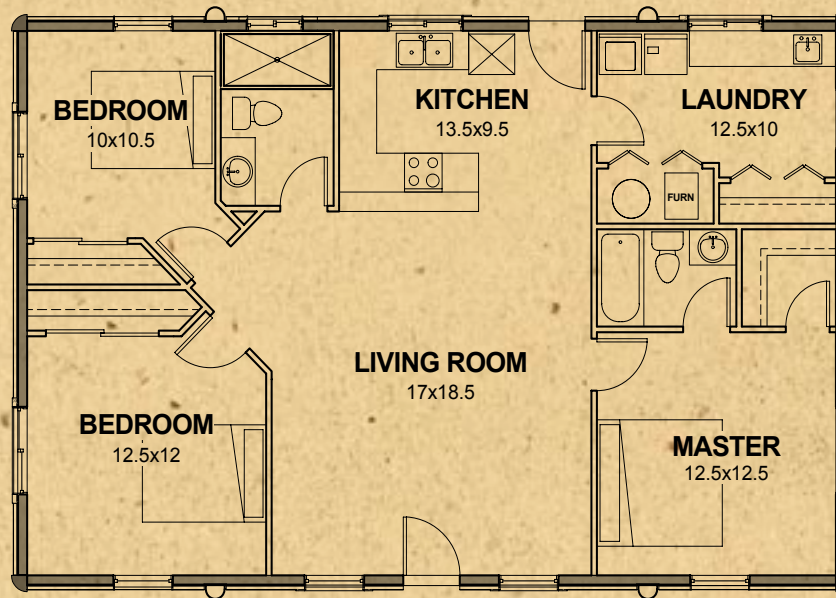

# Sundance Series

Sundance 4

Sundance 4

Total Living Area	1276 sq. ft.
-------------------	--------------

[www.whispercreekloghomes.com](http://www.whispercreekloghomes.com)