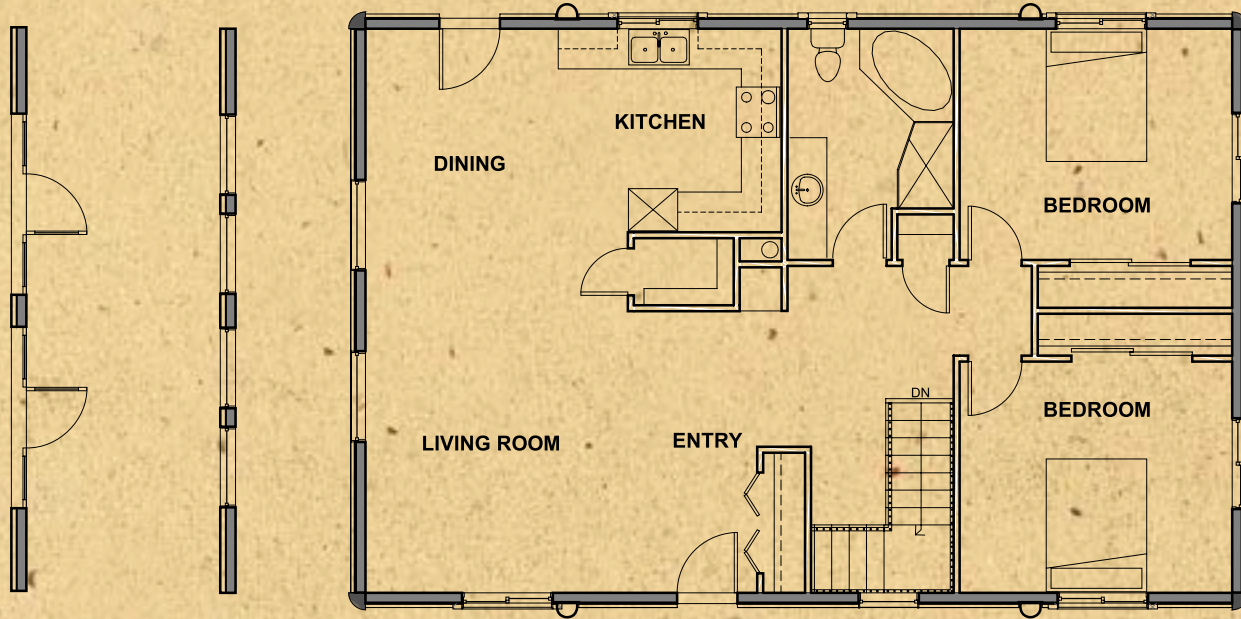

# Sundance Series

Sundance 3

Sundance 3

Total Living Area

1276 sq. ft.

Available Wall Options shown

[www.whispercreekloghomes.com](http://www.whispercreekloghomes.com)